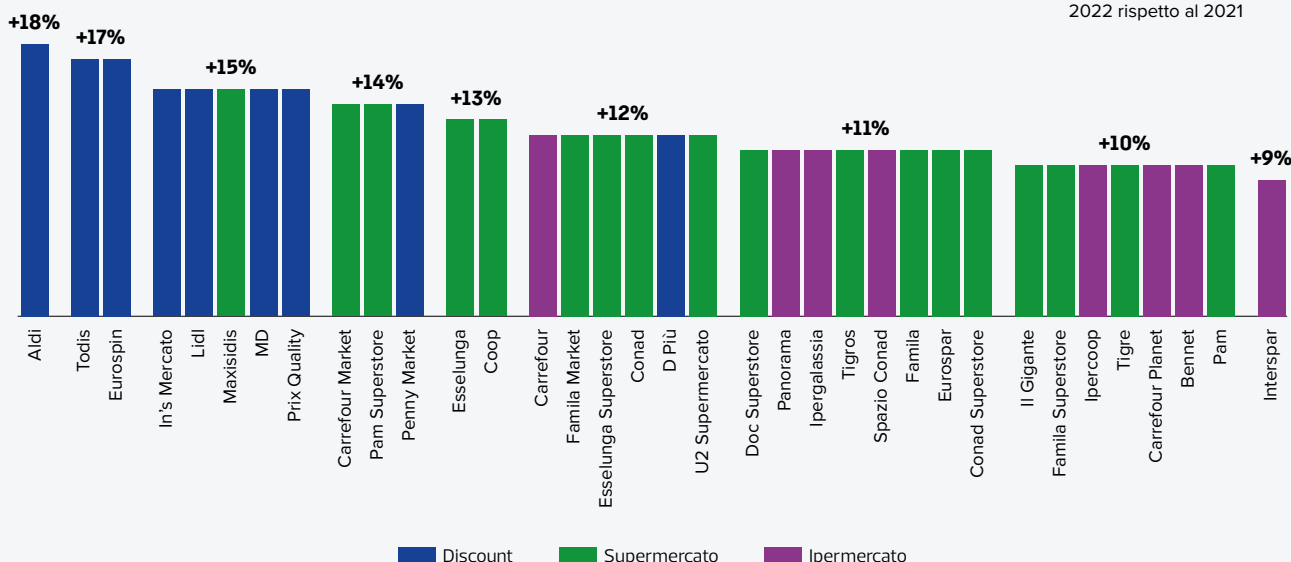

L'insegna più economica nel momento della nostra rilevazione è Spazio Conad, l'ipermercato

dell'omonima catena, seguito da Ipercoop, con indice 103. Carrefour ha perso la testa della classifica in modo abbastanza marcato: quest'anno scende a 110 punti. Chiudono Eurospar e Tigre, a 125 e 127: le due insegne non sembrano proprio quelle a cui rivolgersi per risparmiare sui prodotti a marchio del distributore.

RISPARMI E CLASSIFICHE LOCALI

Dal riquadro "I risparmi cambiando insegna" emerge in modo evidente che i prodotti più economici del discount e quelli con il marchio del distributore rappresentano il >>

QUANTO SONO AUMENTATI I PREZZI

Abbiamo confrontato i prezzi rilevati nel 2023 con quelli rilevati nel 2022 (degli stessi prodotti negli stessi punti vendita). Gli aumenti registrati nel periodo dell'indagine di quest'anno sono stati molto elevati, molto più alti di quelli registrati un anno fa (vedi percentuali di fianco). Gran parte dei discount ha aumentato i prezzi più di quanto abbiano fatto super e iper. Spiccano per le percentuali più alte Aldi, Todis ed Eurospin, a + 18% e + 17%. Tra tutte le insegne i rincari più bassi sono quelli di Interspar, a + 9%.

12,6%

Quanto sono aumentati mediamente i prezzi nel 2023 rispetto al 2022

2,6%

Quanto erano aumentati mediamente i prezzi nel 2022 rispetto al 2021